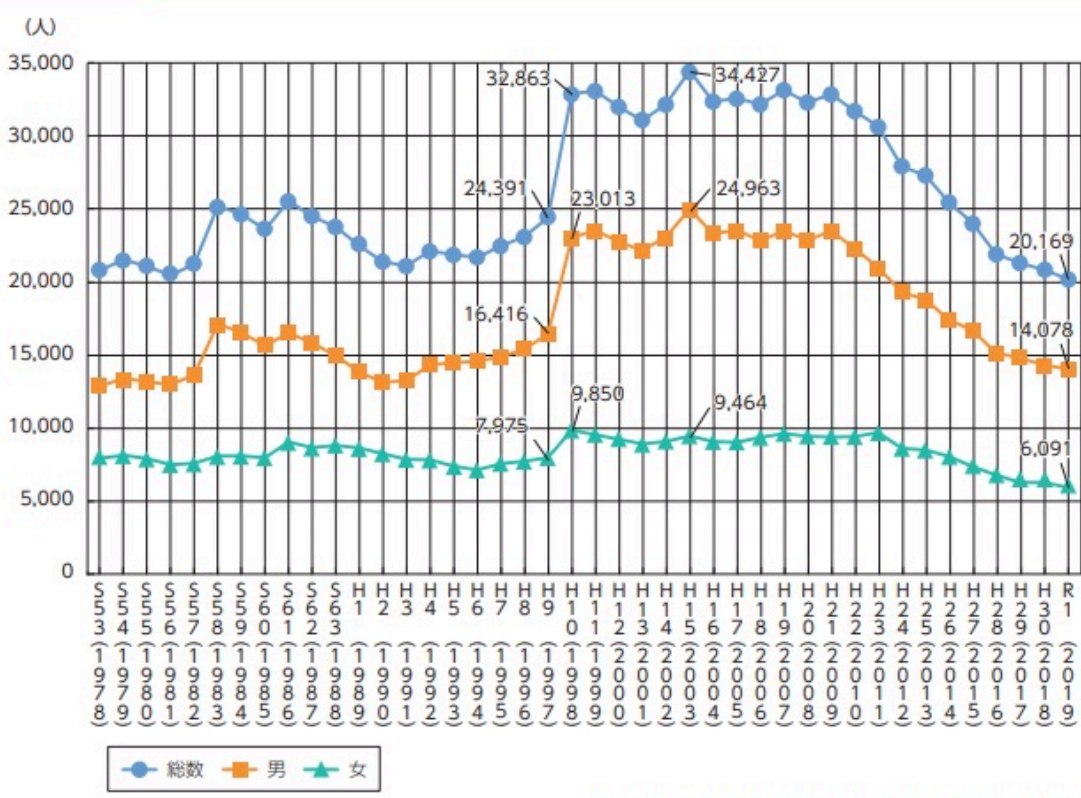

第1-1図 自殺者数の推移(自殺統計)

資料：警察庁「自殺統計」より厚生労働省自殺対策推進室作成